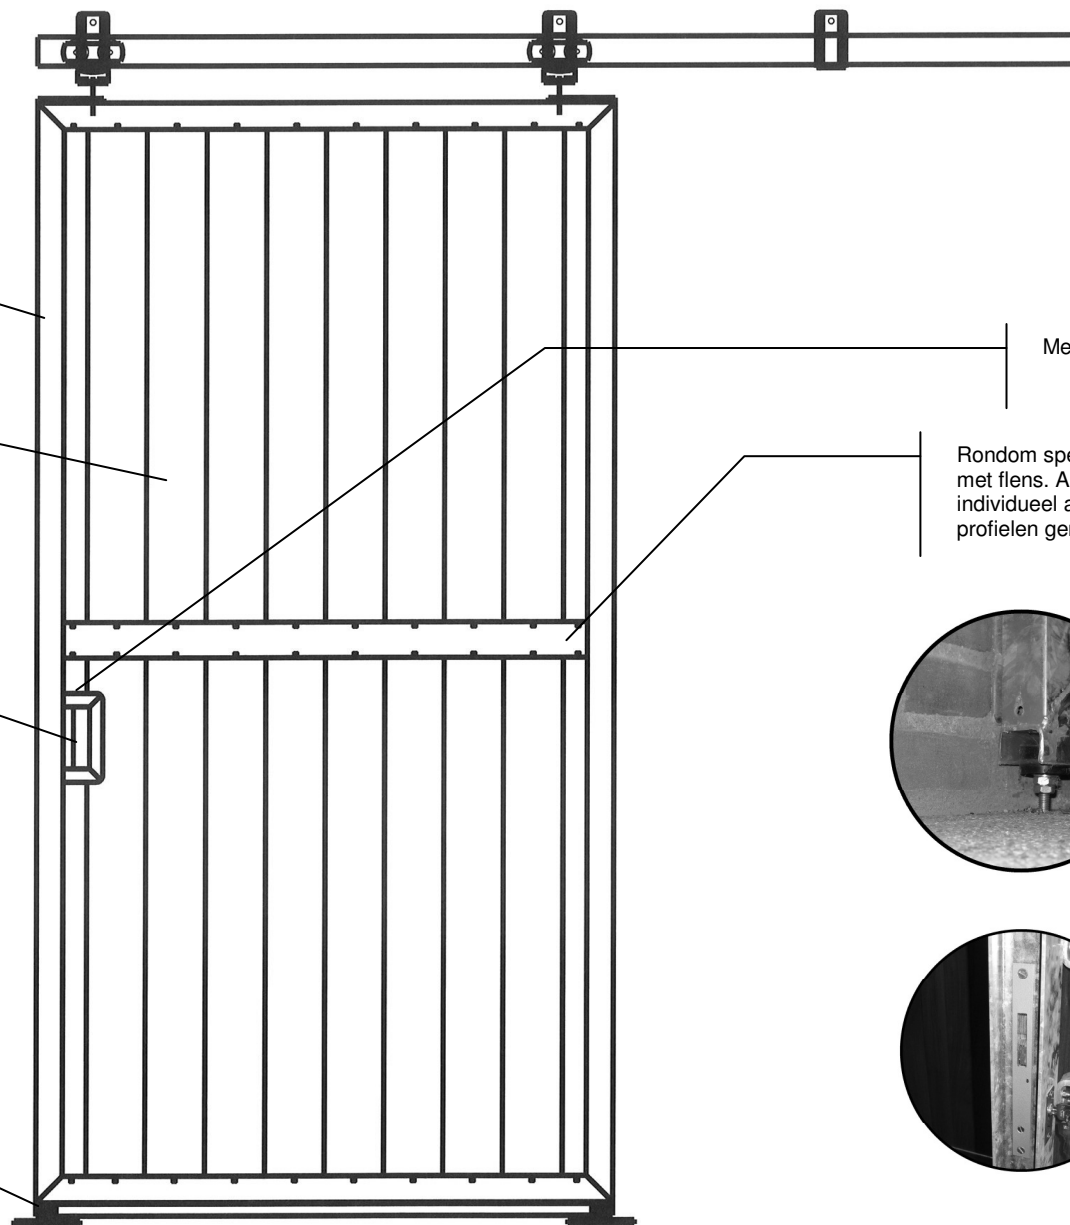

Volbad thermisch verzinkt met optionele poedercoating in ral kleur

Leverbaar met veiligheidsglas 3.3.2 of diverse soorten hardhout

Ingebouwde handgreep

Kunststof rolgeleiders

Met optioneel cylinder slot

Rondom speciale profielen met flens. Alle planken individueel aan de profielen gemonteerd

Enkele schuifdeur type "Professional" voor buiten

Deze schematische tekening wordt als service aan onze klanten beschikbaar gesteld. Copyright en eigendom berust bij Corton. Fotokopiëren of reproductie zonder schriftelijke toestemming van Corton is verboden. Dit is geen productietekening op schaal en fabriekswijzigingen in constructie, uitvoering en maten zijn voorbehouden.